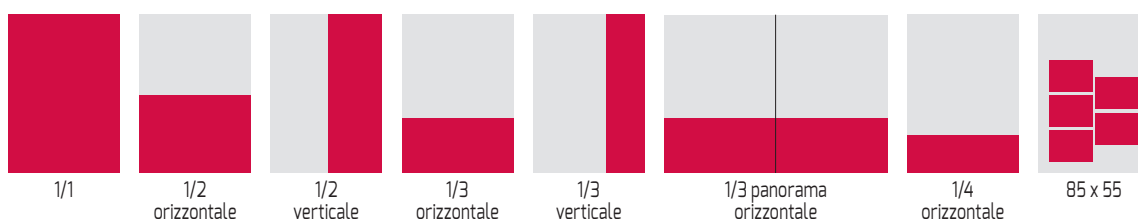

Formato / Posizione	Gabbia	Vivo	Prezzo Tiratura 7'000	Prezzo Tiratura 15'000 (Nr.4)	Grafica Testi Fotografie
Pagine redazionali					
1/1	mm 195 x 252	mm 220 x 280 + 3	Fr. 3'050.-	Fr. 4'120.-	Fr. 200.-
1/2 orizzontale	mm 195 x 118	mm 220 x 133 + 3	Fr. 1'675.-	Fr. 2'260.-	Fr. 150.-
1/2 verticale	mm 95,5 x 252	mm 107,5 x 280 + 3	Fr. 1'675.-	Fr. 2'260.-	Fr. 150.-
1/3 orizzontale	mm 195 x 68	mm 220 x 84 + 3	Fr. 1'280.-	Fr. 1'730.-	Fr. 150.-
1/3 verticale	mm 62 x 252	mm 74,5 x 280 + 3	Fr. 1'280.-	Fr. 1'730.-	Fr. 150.-
1/3 panorama	mm 416 x 68	mm 440 x 84 + 3	Fr. 2'390.-	Fr. 3'225.-	Fr. 400.-
1/4 orizzontale	mm 195 x 55	mm 220 x 72 + 3	Fr. 900.-	Fr. 1'215.-	Fr. 120.-
Copertina					
2ª di copertina		mm 220 x 280 + 3	Fr. 3'360.-	Fr. 4'530.-	Fr. 200.-
3ª di copertina		mm 220 x 280 + 3	Fr. 3'050.-	Fr. 4'120.-	Fr. 200.-
4ª di copertina		mm 220 x 280 + 3	Fr. 3'660.-	Fr. 4'945.-	Fr. 200.-
Pagina accanto al sommario sulla destra					
		mm 220 x 280 + 3	Fr. 3'200.-	Fr. 4'300.-	Fr. 400.-
Pubbliredazionali (non soggetti a sconti per ripetizioni)					
1 pagina			Fr. 3'050.-	Fr. 4'120.-	Fr. 250.- / Fr. 250.-
2 pagine affiancate			Fr. 5'670.-	Fr. 7'655.-	Fr. 350.- / Fr. 350.-

Collocamenti particolari: supplemento del **20%**

Sconti per ripetizioni: 3-4x = **5%** | 5x = **8%** | 6x = **12%** | *senza cambiamento formato*

Editore - Pubblicità - Amministrazione:
Edimen SA, Via Monte Boglia 14, 6900 Lugano
Tel. 091 970 24 36 - edimen@edimen.ch

Tecnica di stampa: Offset - Eurostandard
Carta patinata 90g semi-lucida
Invio materiale di stampa: grafica@edimen.ch

Abbonamenti: 1 anno Fr. 30.-

www.tuttocasa.ch
@tuttocasa.ch

	① Riservazione	② Materiale stampa	③ Pubblicazione*
Nr. 1	20 gennaio	27 gennaio	12 febbraio
Nr. 2	12 marzo	19 marzo	9 aprile
Nr. 3	26 maggio	2 giugno	18 giugno
Nr. 4	6 agosto	18 agosto	3 settembre
Nr. 5	29 settembre	6 ottobre	22 ottobre
Nr. 6	17 novembre	24 novembre	10 dicembre